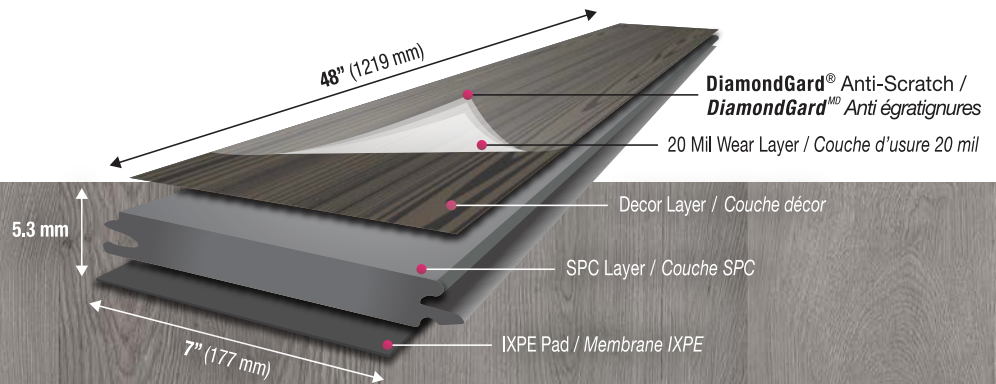

# K

K - SERIES SPC

LUXURY VINYL / VINYLE DU LUXE

Ethereal | *Éthérée* 6500EK 5.3mm x 7" x 48"

Scenic | *Scénique* 6501EK 5.3mm x 7" x 48"

Felicity | *Félicité* 6502EK 5.3mm x 7" x 48"

Secret | *Secret* 6503EK 5.3mm x 7" x 48"

Evoke | *Évoquer* 6504EK 5.3mm x 7" x 48"

Balletic | *Ballétique* 6505EK 5.3mm x 7" x 48"

Elixir | *Élixir* 6506EK 5.3mm x 7" x 48"

Innate | *Innée* 6507EK 5.3mm x 7" x 48"

## LUXURY PLANK / PLANCHE DU LUXE K-SERIES

- SCRATCH RESISTANT / RÉSISTANT AUX ÉGRATIGNURES
- WATERPROOF / IMPERMÉABLE
- PRESS-FIT INSTALL / INSTALLATION "PRESS-FIT"
- PRE-ATTACHED PAD / MEMBRANE INTÉGRÉE
- PET FRIENDLY / RÉSISTANT AUX ANIMAUX
- EMBOSSED IN REGISTER / RELIEF EN REGISTRE
- ANTIMICROBIAL / ANTIMICROBIEN
- INSTALLS ON CONCRETE / S'INSTALLE SUR BÉTON
- BEVELLED EDGES / BORDS BISEAUTÉS