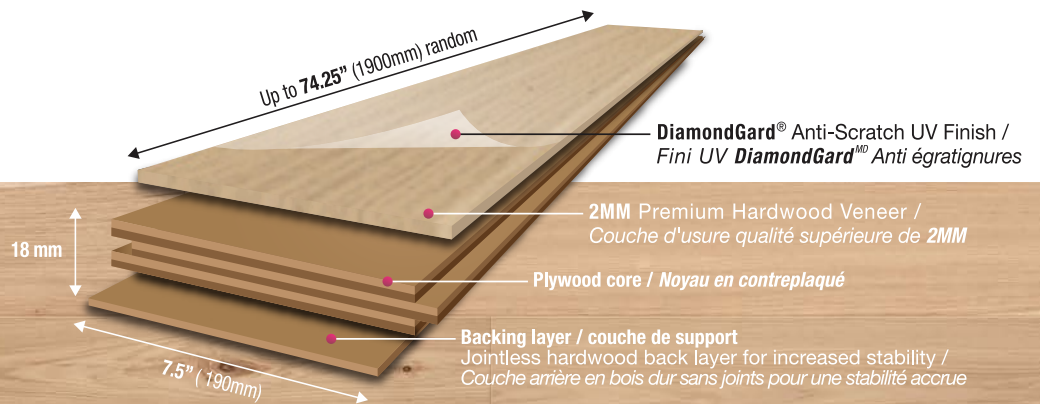

power dekor® ENDURA®

with/avec *DiamondGard®*

R

R - SERIES

ENGINEERED HARDWOOD / BOIS D'INGÉNIERIE

Sheer Maple | *Érable Absolu* 7200R

18mm x 7.5" x 74.25" (Random/Aléatoire)

Luminous Hickory | *Hickory Lumineux* 7202R

18mm x 7.5" x 74.25" (Random/Aléatoire)

Clarion Oak | *Chêne Clarion* 7205R

18mm x 7.5" x 74.25" (Random/Aléatoire)

Clarion Oak | *Chêne Clarion* 7205R

ENGINEERED HARDWOOD /
BOIS D'INGÉNIERIE
R-SERIES

SCRATCH RESISTANT
RÉSISTANT AUX ÉGRATIGNURES

TONGUE & GROOVE, NAIL OR GLUE
RAINURE ET LANGUETTE, CLOUÉ OU COLLÉ

INSTALLS ON ALL GRADES
S'INSTALLE SUR TOUS LES NIVEAUX

SCS certified.

PACKAGING / EMBALLAGE

6 LAYERS PER BOX, 23.31 sf (2.17m²) PER BOX, 57.32 lbs (26 kg) PER BOX, 40 BOXES PER PALLET
6 COUCHES PAR BOITE, 23.31 pc (2.17m²) PAR BOITE, 57.32 lbs (26 kg) PAR BOITE, 40 BOITES PAR PALETTE