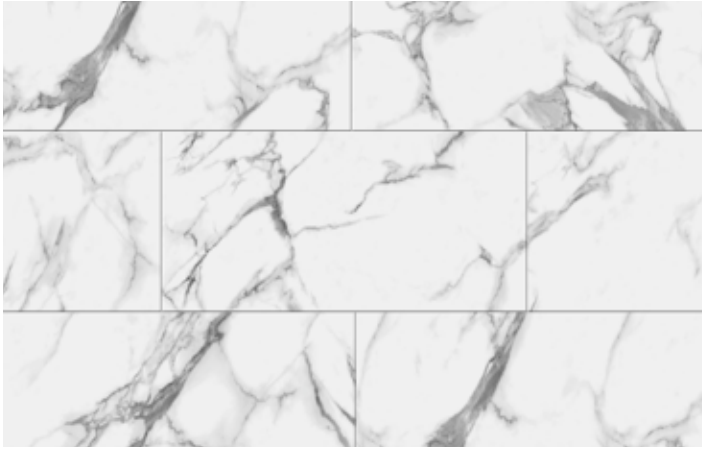

## KS KS - SERIES

SCRATCH RESISTANT | WATERPROOF | STONE COMPOSITE CLICK TILES  
*TUILES CLIC EN PIERRE COMPOSITE | IMPERMÉABLE | RÉSISTANT AUX ÉGRATIGNURES*

Divine | *Divine* 6700EK

6mm x 12.2" x 24.4"

Serene | *Sereine* 6701EK

6mm x 12.2" x 24.4"

Vogue | *Vogue* 6704EK

6mm x 12.2" x 24.4"

Creation | *Création* 6705EK

6mm x 12.2" x 24.4"

LUXURY CLICK TILES / TUILES CLIC DU LUXE  
**KS-SERIES**

-  SCRATCH RESISTANT  
RÉSISTANT AUX ÉGRATIGNURES
-  WATERPROOF  
IMPERMÉABLE
-  CLICK INSTALL  
INSTALLATION CLIC
-  PRE-ATTACHED PAD  
MEMBRANE INTÉGRÉE
-  PET FRIENDLY  
RÉSISTANT AUX ANIMAUX
-  ANTI-SLIP SURFACE  
SURFACE ANTIDÉRAPANTE
-  ANTIMICROBIAL  
ANTIMICROBIEN
-  INSTALLS ON CONCRETE  
S'INSTALLE SUR BÉTON