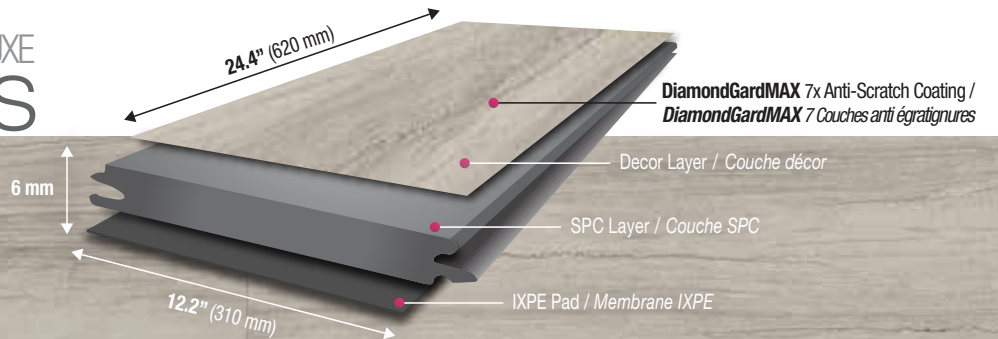

6mm x 12.2" x 24.4"

Vogue | *Vogue* 6704EK

6mm x 12.2" x 24.4"

Creation | *Création* 6705EK

6mm x 12.2" x 24.4"

LUXURY CLICK TILES / TUILES CLIC DU LUXE  
**KS-SERIES**

-  SCRATCH RESISTANT  
RÉSISTANT AUX ÉGRATIGNURES
-  WATERPROOF  
IMPERMÉABLE
-  CLICK INSTALL  
INSTALLATION CLIC
-  PRE-ATTACHED PAD  
MEMBRANE INTÉGRÉE
-  PET FRIENDLY  
RÉSISTANT AUX ANIMAUX
-  ANTI-SLIP SURFACE  
SURFACE ANTIDÉRAPANTE
-  ANTIMICROBIAL  
ANTIMICROBIEN
-  INSTALLS ON CONCRETE  
S'INSTALLE SUR BÉTON

SCS certified.

**PACKAGING / EMBALLAGE**

10 TILES PER BOX, 20.69 sf (1.92m<sup>2</sup>) PER BOX, 47.17 lbs (21.4 kg) PER BOX, 30 BOXES PER PALLET, 6 TILE PATTERN REPEAT  
10 TUILES PAR BOITE, 20.69 pc (1.92m<sup>2</sup>) PAR BOITE, 47.17 lbs (21.4 kg) PAR BOITE, 30 BOITES PAR PALETTE, RÉPÉTITION DU MOTIF À 6 TUILES