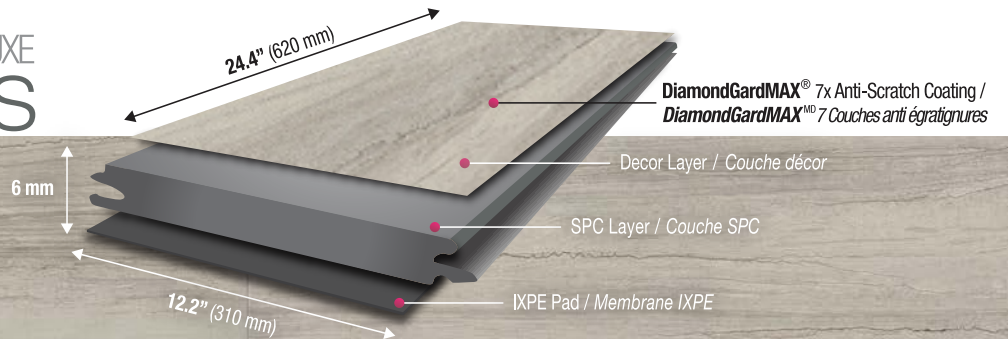

6mm x 12.2" x 24.4"

Vogue | *Vogue* 6704

6mm x 12.2" x 24.4"

Creation | *Création* 6705

6mm x 12.2" x 24.4"

LUXURY CLICK TILES / TUILES CLIC DU LUXE  
**KS-SERIES**

-  SCRATCH RESISTANT  
RÉSISTANT AUX ÉGRATIGNURES
-  WATERPROOF  
IMPERMÉABLE
-  CLICK INSTALL  
INSTALLATION CLIC
-  PRE-ATTACHED PAD  
MEMBRANE INTÉGRÉE
-  PET FRIENDLY  
RÉSISTANT AUX ANIMAUX
-  ANTI-SLIP SURFACE  
SURFACE ANTIDÉRAPANTE
-  ANTIMICROBIAL  
ANTIMICROBIEN
-  INSTALLS ON CONCRETE  
S'INSTALLE SUR BÉTON