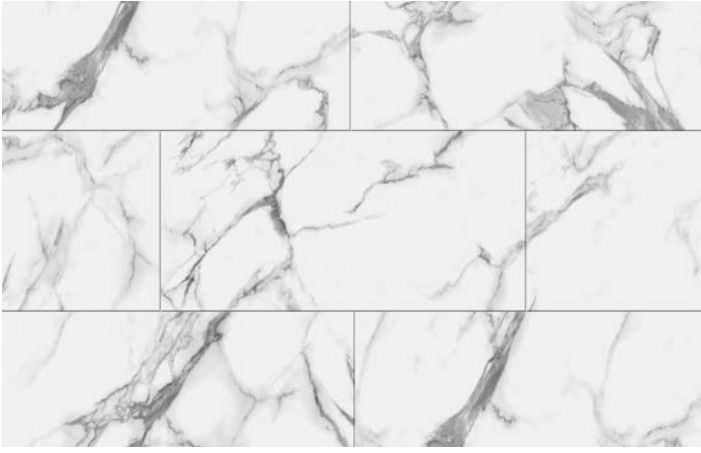

## KS KS - SERIES

SCRATCH RESISTANT | WATERPROOF | STONE COMPOSITE CLICK TILES  
TUILES CLIC EN PIERRE COMPOSITE | IMPERMÉABLE | RÉSISTANT AUX ÉGRATIGNURES

Divine | *Divine* 6700

6mm x 12.2" x 24.4"

Serene | *Sereine* 6701

6mm x 12.2" x 24.4"

Vogue | *Vogue* 6704

6mm x 12.2" x 24.4"

Creation | *Création* 6705

6mm x 12.2" x 24.4"

LUXURY CLICK TILES / TUILES CLIC DU LUXE  
**KS-SERIES**

-  SCRATCH RESISTANT  
RÉSISTANT AUX ÉGRATIGNURES
-  WATERPROOF  
IMPERMÉABLE
-  CLICK INSTALL  
INSTALLATION CLIC
-  PRE-ATTACHED PAD  
MEMBRANE INTÉGRÉE
-  PET FRIENDLY  
RÉSISTANT AUX ANIMAUX
-  ANTI-SLIP SURFACE  
SURFACE ANTIDÉRAPANTE
-  ANTIMICROBIAL  
ANTIMICROBIEN
-  INSTALLS ON CONCRETE  
S'INSTALLE SUR BÉTON